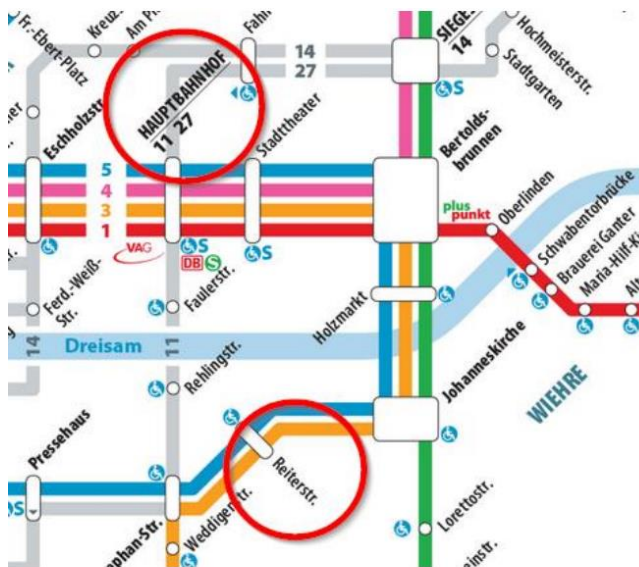

Anreise mit dem ÖPNV zu highQ

highQ Computerlösungen GmbH

Schwimmbadstraße 26

79100 Freiburg

Tel.: 0761 70 60 40

Wenn Sie mit dem Zug oder dem Bus anreisen empfehlen wir Ihnen entweder die **Straßenbahn Linie 5 Richtung Rieselfeld** oder die **Straßenbahn Linie 3 Richtung Vauban** zu nehmen und bei der **Haltestelle Reiterstraße** auszusteigen. In beide Linien können Sie auf der Stadtbahnbrücke beim Hauptbahnhof einsteigen.

Fußweg von der Haltestelle **Reiterstraße** zu highQ (ca. 5 Min Gehzeit)