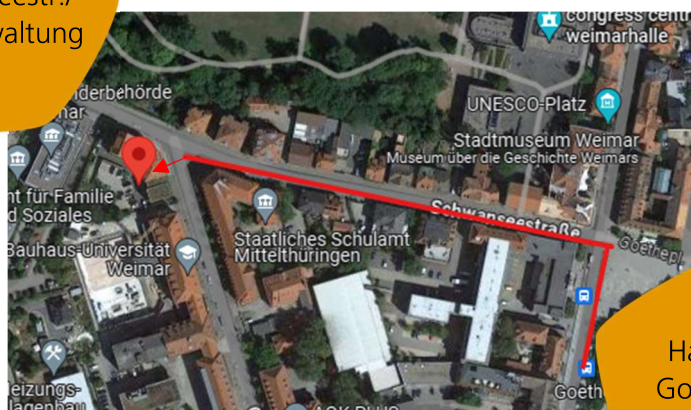

## Ihre Anreise zu highQ in Weimar

### highQ Computerlösungen Weimar

Schwanseestraße 13  
99423 Weimar

Der Haupteingang befindet sich hinter dem Haus.

Bitte melden Sie sich bei dem Pförtner, Sie werden abgeholt.

Daten für Ihr Navigationssystem:  
Schwanseestraße 13, 99423 Weimar

### Anreise mit den öffentlichen Verkehrsmitteln ab Hauptbahnhof Weimar:

Fahren Sie mit dem Bus (1,2,3,4,5,6,7,8,9) bis zur Haltestelle Goetheplatz (zentrale Haltestelle in Weimar). Anschließend ist es noch ein Fußweg von ca. 350m bis zu unserem Büro Ecke Schwanseestr. / Coudraystraße.

Zufahrt zu den Parkplätzen.  
An der Schranke bitte klingeln.

Haltestelle  
Schwanseestr./  
Stadtverwaltung

Haltestelle  
Goetheplatz